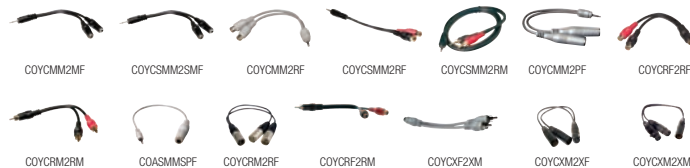

CABOS FONE (continuação)

Comprehensive Macho-macho estéreo 1/4"

	#COCSPMSPM1.5	0,4m.....	5.99
	#COCSPMSPM3	0,9m.....	6.99
	#COCSPMSPM6	1,8m.....	5.50
	#COCSPMSPM10	3m.....	8.99
	#COCSPMSPM25	7,6m.....	11.99

Comprehensive 1/4" macho p/ RCA macho

	#COCPMRM3Q	0,9m.....	6.99
	#COCPMRM6	1,8m.....	5.29
	#COCPMRM10	3m.....	5.49
	#COCPMRM25Q	7,6m.....	8.99

CABOS DE ÁUDIO

Cabo de áudio 2/RCA para 2/RCA

	#PEC2R2R1.5	0,4m.....	3.50
	#PEC2R2R3	0,9m.....	3.95
	#PEC2R2R6	1,8m.....	4.50
	#PEC2R2R10	3m.....	5.50
	#PEC2R2R15	4,5m.....	6.50
	#PEC2R2R25	7,6m.....	7.95
	#PEC2R2R50	15,2m.....	11.95
	#PEC2R2R100	30,5m.....	19.95

Pearstone

Cabo premium áudio/ 2/RCA para 2/RCA

	#PEPC2R2R1.5	0,4m.....	Ligue
	#PEPC2R2R3	0,9m.....	12.95
	#PEPC2R2R6	1,8m.....	9.95
	#PEPC2R2R10	3m.....	17.95
	#PEPC2R2R15	4,5m.....	11.95
	#PEPC2R2R25	7,6m.....	13.95
	#PEPC2R2R50	15,2m.....	Ligue
	#PEPC2R2R100	30,5m.....	Ligue

COMPREHENSIVE - CABOS ADAPTADORES DE ÁUDIO

#COYCM2MF	Cabo adaptador de áudio minimacho 3,5mm para 2 minifêmeas 3,5mm de 6".....	3.49
#COYCSM2SMF	Cabo adapt. de áudio macho estéreo 3,5mm para 2 minifêmeas Estéreo 3,5mm de 6".....	2.99
#COYCM2RF	Cabo adaptador de áudio minimacho 3,5mm p/ 2 RCAs fêmea de 6".....	3.49
#COYCSM2RF	Cabo adaptador de áudio macho estéreo 3,5mm p/ 2 RCAs fêmea de 6".....	3.49
#COYCSM2RM	Cabo adaptador de áudio macho estéreo 3,5mm p/ 2 RCAs macho de 0,9m.....	2.95
#COYCM2PF	Cabo adaptador de áudio minimacho 3,5mm p/ 2 fones padrão (1/4") fêmea de 6".....	3.49
#COYCRF2RF	Cabo adaptador de áudio RCA fêmea para 2 RCAs fêmea de 6".....	2.99
#COYCRM2RM	Cabo adaptador de áudio de 2 RCAs macho para 1 RCA macho de 6".....	2.99
#COASMMSPF	Cabo adaptador de áudio macho estéreo 3,5mm para fêmea estéreo padrão tipo fone (1/4").....	2.99
#COYCRM2RF	Cabo adaptador de áudio RCA macho para 2 RCAs fêmea de 6".....	2.99
#COYCRF2RM	Cabo adaptador de áudio RCA fêmea para 2 RCAs macho de 6".....	2.99
#COYCF2XM	Cabo adaptador de áudio XLR fêmea para 2 XLRs macho de 0,3m.....	22.99
#COYCM2XF	Cabo adaptador de áudio XLR macho para 2 XLRs fêmea de 0,3m.....	22.99
#COYCM2XM	Cabo adaptador de áudio XLR macho para 2 XLRs macho de 0,3m.....	22.99

CABOS DE ÁUDIO (continuação)

Pearstone Cabo de vídeo RCA para RCA

	#PECRR1.5	0,4m.....	4.95
	#PECRR3	0,9m.....	5.95
	#PECRR6	1,8m.....	6.50
	#PECRR10	3m.....	7.50
	#PECRR15	4,5m.....	Ligue
	#PECRR25	7,6m.....	11.95
	#PECRR50	15,2m.....	17.95
	#PECRR100	30,5m.....	39.95

Pearstone

Cabo de vídeo premium RCA para RCA

	#PEPCRR1.5	.....	Ligue
	#PEPCRR3	0,9m.....	10.95
	#PEPCRR6	1,8m.....	12.95
	#PEPCRR10	3m.....	17.95
	#PEPCRR15	4,5m.....	21.95
	#PEPCRR25	7,6m.....	24.95
	#PEPCRR50	15,2m.....	Ligue
	#PEPCRR100	30,5m.....	Ligue

CABOS XLR

Comprehensive

XLR macho para mini macho de 3,5mm

	#COCMMXM3	0,9m.....	$8.99
	#COCMMXM6	1,8m.....	9.99
	#COCMMXM10	3m.....	11.99
	#COCMMXM25	7,6m.....	14.99

Comprehensive XLR macho

para mini macho estéreo de 3,5mm

	#COCMMXM3	0,9m.....	11.99
	#COCMMXM6	1,8m.....	12.99
	#COCMMXM10	3m.....	14.99
	#COCMMXM25	7,6m.....	18.99

CABOS XLR (continuação)

Comprehensive

XLR fêmea para mini macho de 3,5mm

	#COCMMXF3	0,9m.....	8.99
	#COCMMXF6	1,8m.....	9.99
	#COCMMXF10	3m.....	11.99
	#COCMMXF25	7,6m.....	14.99

Comprehensive XLR fêmea

para mini macho estéreo de 3,5mm

	#COCMMXF1.5	0,4m.....	10.99
	#COCMMXF3	0,9m.....	11.99
	#COCMMXF6	1,8m.....	12.99
	#COCMMXF10	3m.....	14.99
	#COCMMXF25	7,6m.....	18.99

Comprehensive XLR macho para RCA macho

	#COCRMXM3	0,9m.....	8.99
	#COCRMXM6	1,8m.....	9.99
	#COCRMXM10	3m.....	11.99
	#COCRMXM25	7,6m.....	14.99

Comprehensive XLR fêmea para RCA macho

	#COCRMXF3	0,9m.....	8.99
	#COCRMXF6	1,8m.....	9.99
	#COCRMXF10	3m.....	11.99
	#COCRMXF25	7,6m.....	14.99

Comprehensive XLR macho para 1/4" macho

	#COCPMXM3	0,9m.....	9.99
	#COCPMXM6	1,8m.....	10.99
	#COCPMXM10	3m.....	12.99
	#COCPMXM25	7,6m.....	15.99