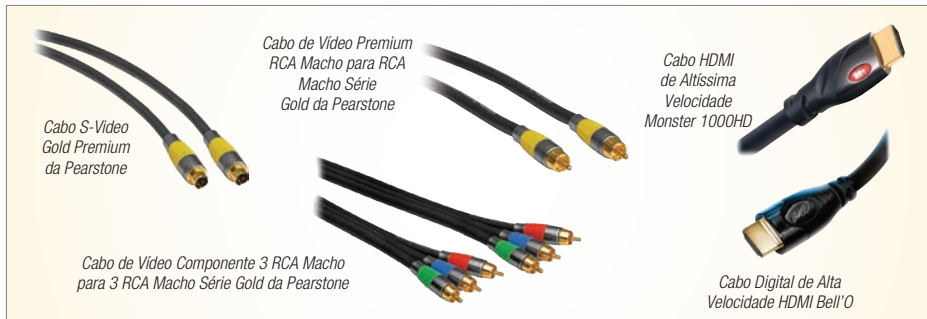

0,46m. (PEPCRR1.5).....	2.95	0,91m. (PEPCRR3).....	3.95
1,8m. (PEPCRR6).....	3.95	3,05m. (PEPCRR10).....	5.50
4,6m. (PEPCRR15).....	6.95	7,62m. (PEPCRR25).....	7.95
15,24m. (PEPCRR50).....	15.95	30,48m. (PEPCRR100).....	19.95

Cabo de vídeo composto Premium série Gold RCA-M a RCA-M

0,46m. (PEPCRR1.5).....	7.50	0,91m. (PEPCRR3).....	6.95
1,8m. (PEPCRR6).....	7.95	3,05m. (PEPCRR10).....	8.50
4,6m. (PEPCRR15).....	12.95	7,62m. (PEPCRR25).....	12.50
15,24m. (PEPCRR50).....	27.95	30,48m. (PEPCRR100).....	42.95

Cabo de vídeo componente 3 RCA-M a 3 RCA-M

0,91m. (PEC3R3R3).....	5.29
1,8m. (PEC3R3R6).....	5.49
3,05m. (PEC3R3R10).....	8.95
4,6m. (PEC3R3R15).....	8.95
7,62m. (PEC3R3R25).....	14.95
15,24m. (PEC3R3R50).....	21.99
30,48m. (PEC3R3R100).....	42.95

Cabo de vídeo componente série Gold 3 RCA-M a 3 RCA-M

0,46m. (PEPC3R3R1.5).....	19.95	0,91m. (PEPC3R3R3).....	14.95
1,8m. (PEPC3R3R6).....	14.49	3,05m. (PEPC3R3R10).....	23.99
4,6m. (PEPC3R3R15).....	19.95	7,62m. (PEPC3R3R25).....	26.95
15,24m. (PEPC3R3R50).....	49.95	30,48m. (PEPC3R3R100).....	89.95

Cabo S-Video Gold Premium

0,91m. (PEPCSVSV3).....	6.49	1,8m. (PEPCSVSV6).....	6.49
3,05m. (PEPCSVSV10).....	6.99	4,6m. (PEPCSVSV15).....	8.99
7,62m. (PEPCSVSV25).....	9.99	15,24m. (PEPCSVSV50).....	15.95
30,48m. (PEPCSVSV100).....	23.95		
45,72m. (PEPCSVSV150).....	39.95		

Cabos HDMI

Comprehensive

Cabo série Standard HDMI A a HDMI D

0,91m (COHDAD3EST).....	13.59	1,8m (COHDAD6EST).....	14.24

Cabo série Standard HDMI 30 AWG 1.3a Cat 2

0,91m (COHSS3).....	7.99	1,8m (COHSS6).....	10.39
3,05m (COHSS10).....	Disc	4,6m (COHSS15).....	15.99

Cabo X3V HDMI a HDMI

0,91m (COCHUHR3).....	19.99	3,05m (COCHUHR10).....	39.99
4,6m (COCHUHR15).....	32.45	7,62m (COCHUHR25).....	45.32
10,67m (COCHUHR35).....	60.05	15,24m (COCHUHR50).....	91.21

Cabo série X3V HDMI a DVI-D

1,8m (COCHUHR6).....	31.99	4,6m (COCHDUHR15).....	39.99
7,62m (COCHDUHR25).....	69.95	15,24m (COCHDUHR50).....	129.00

Cabo série HR Pro HDMI

6,10m (COHDHD20EHR).....	27.99	7,62m (COHDHD25EHR).....	24.79
10,67m (COHDHD35EHR).....	36.63	15,24m (COHDHD50EHR).....	59.99

Cabo HDMI de alta velocidade série Professional nível comercial class. CL3 26 AWG com Ethernet

0,91m (COHDMIHSEC3).....	13.59	1,8m (COHDMIHSEC6).....	15.99
3,05m (COHDMIHSEC10).....	19.99	4,6m (COHDMIHSEC15).....	18.33

Hosa Technology

Cabo HDMI de alta velocidade a HDMI

0,91m (HOHDMI303).....	13.32	1,8m (HOHDMI306).....	14.95
3,05m (HOHDMI310).....	21.99	4,6m (HOHDMI315).....	29.99
7,62m (HOHDMI325).....	46.99	15,24m (HOHDMI350).....	149.95

KanexPro

Cabo HDMI de alta resolução com reforçador de sinal integrado

7,62m (KAHDMI25FTCL).....	42.75	15,24m (KAHDMI50FTCL).....	69.75
22,86m (KAHDMI75FTCL).....	79.95	30,48m (KAHDMI100FTCL).....	79.99

Monster Cable

1,22m. Cabo HDMI Digital Life SuperThin (MODLSTHSP4).....	41.24
2,44m. Cabo HDMI Digital Life SuperThin (MODLSTHSP8).....	64.95

Cabo HDMI velocidade padrão 500HD

1m (MOMC500HD1M).....	24.80	1,98m (MOMC500HD2M).....	31.61
3,96m (MOMC500HD4M).....	38.00	6,10m (MOMC500HD6M).....	44.31

Cabo HDMI de alta velocidade 700HD

1m (MOMC700HD1M).....	30.39	1,98m (MOMC700HD2M).....	40.01
3,96m (MOMC700HD4M).....	79.95	6,10m (MOMC700HD6M).....	99.95
7,62m (MOMC700HD25F).....	79.95	10,67m (MOMC700HD35F).....	99.99
15,24m (MOMC700HD50F).....	179.95		
1m 700hd High Speed Right Angle HDMI (MOHDMI71).....	49.95		
2,01m 700hd High Speed Right Angle HDMI (MOHDMI72).....	59.95		
3,96m 700hd High Speed Right Angle HDMI (MOHDMI74).....	59.95		

Cabo HDMI de alta velocidade avançado 800HD

1m (MOMC800HD1M).....	35.98	1,8m (MOMC800HD2M).....	69.95
3,96m (MOMC800HD4M).....	99.95	6,10m (MOMC800HD6M).....	89.05

Monster

Cabo HDM de velocidade ultra-elevada 1000HD

1m (MOMC1000HD1M).....	69.95	1,98m (MOMC1000HD2M).....	74.99
3,96m (MOMC1000HD4M).....	89.54	6,10m (MOMC1000HD6M).....	111.95
7,62m (MOMC1000HD25).....	149.95	10,67m (MOMC1000HD35).....	219.00
15,24m (MOMC1000HD50).....	249.00	22,86m (MOMC1000HD75).....	299.00

Pearstone

Cabo HDMI de alta velocidade p/ Micro HDMI com Ethernet

0,91m (PEHDD03).....	6.99	1,8m (PEHDD06).....	6.49

Cabo Mini HDMI de alta velocidade (Tipo C) a HDMI (Tipo A)