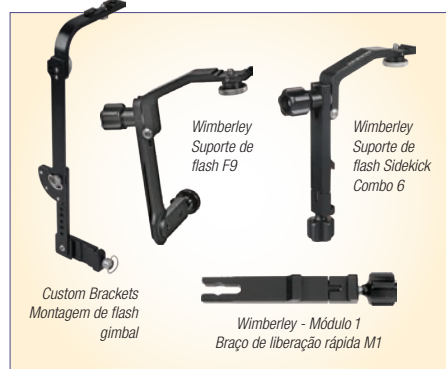

NIVELADORES DE CÂMERA E TRIPÉ

Acratech Nível "spirit" de eixo duplo (ACDASL).....	24.49
Acratech Base de nivelamento (ACLB).....	149.95
Cullmann Nível "spirit" de sapata c/ contato CU78 (CUSL).....	27.95
Delta 1 Nível de bolha magnético de 2 eixos (DEL).....	9.95
Dot Line Nível de bolha de sapata de acess. de 3 eixos (DOTBL).....	34.95
Gitzo Nível de bolha (GIGLEVEL1).....	14.95
Gitzo Nível de bolha para tripés série 2 (GIGLEVEL2).....	14.95
Jobu Design Nível de bolha de 2 eixos Sony-Minolta (JOBDA).....	30.00
Jobu Design LVL-SA - nível de bolha transparente de eixo único (JOLSA).....	20.00
Jobu Design Nível de bolha de sapata c/ contato de 2 eixos (JOLDA).....	24.95
Jobu Design Nível de bolha duplo estilo "olho de touro" (JOBDA).....	34.95
Kaiser Nível de bolha circular (KABLC).....	19.95
Kaiser Nível de bolha de sapata c/ contato duplex (KASLD).....	29.99
Kirk Nível de bolha de sapata c/ contato de eixo duplo SL-1 (KISL1).....	33.00
LensCoat Nível de bolha de sapata c/ contato de 2 eixos (LELCBL2X).....	Site
LensCoat Nível de bolha de sapata c/ contato de 3 eixos (LELCBL3X).....	Site
Manfrotto 337-Nível de bolha de sapata com contato de 2 eixos (MA337).....	32.95
Manfrotto 438 - Nível de câmera de esfera compacta (MA438).....	Site
Seculine AL-205 - Nível de ação cruzada (SEAL205).....	52.95
Sunpak Nível de bolha estilo "olho de touro" (SUSPBEV).....	9.95
Sunpak Nível de bolha de 2 vias (SUSP2VLV).....	19.99
Vello Nível de bolha de sapata c/ contato de dois eixos (VEBLHS2).....	17.99
Vello Nível de bolha de sapata c/ contato de três eixos (VEBLHS3).....	23.75

ACESSÓRIOS DE CABEÇA GIMBAL