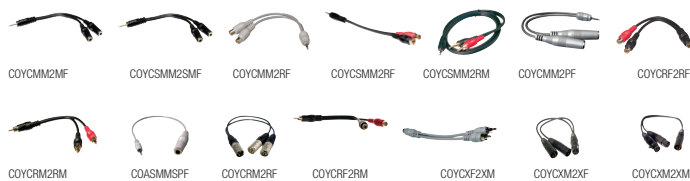

CABLES TEL. (cont.)

Comprehensive Estéreo 1/4" macho-macho

- #COCSPMSPM1.5 46cm **$5.99**
- #COCSPMSPM3 91cm...**$6.99**
- #COCSPMSPM6 2m.....**$7.99**
- #COCSPMSPM10 3m.....**$8.99**
- #COCSPMSPM25 8m...**$11.99**

Comprehensive 1/4" macho a RCA macho

- #COCPMRM3Q 91cm.....**$6.99**
- #COCPMRM6 2m.....**$5.29**
- #COCPMRM10 3m.....**$5.49**
- #COCPMRM25Q 8m.....**$8.99**

CABLES DE AUDIO

Cable de audio/2/RCA a 2/RCA

- #PEC2R2R1.5 46cm.....**$6.50**
- #PEC2R2R3 91cm.....**$3.95**
- #PEC2R2R6 2m.....**$4.50**
- #PEC2R2R10 3m.....**$5.50**
- #PEC2R2R15 4.6m.....**$6.50**
- #PEC2R2R25 8m.....**$7.95**
- #PEC2R2R50 15m.....**$11.95**
- #PEC2R2R100 30m.....**LLAME**

Pearstone Premium cable de audio/2/RCA a 2/RCA

- #PEPC2R2R1.5 46cm.....**$19.95**
- #PEPC2R2R3 91cm.....**$12.95**
- #PEPC2R2R6 2m.....**$17.95**
- #PEPC2R2R10 3m.....**$17.95**
- #PEPC2R2R15 4.6m.....**$19.95**
- #PEPC2R2R25 8m.....**$23.95**
- #PEPC2R2R50 15m.....**LLAME**
- #PEPC2R2R100 30m.....**LLAME**

COMPREHENSIVE CABLES ADAPT. DE AUDIO

- #COYCM2MF 3.5mm mini macho a dos (2) 3.5mm mini hem. cable adapt. audio 6".....**$3.49**
- #COYCSMM2SMF Estéreo 3.5mm macho a dos (2) estéreo 3.5mm mini hembra cable adapt. audio 6".....**$2.99**
- #COYCM2RF 3.5mm mini macho a dos (2) RCA hembra cable adapt. audio 6".....**$3.49**
- #COYCSMM2RF Estéreo 3.5mm macho a dos (2) RCA hembra cable adapt. audio 6".....**$3.49**
- #COYCSMM2RM Estéreo 3.5mm macho a dos (2) RCA macho cable adapt. audio 3'.....**$2.49**
- #COYCM2PF 3.5mm mini macho a dos (2) estándar (1/4") tel. hembra cable adapt. audio 6".....**$3.49**
- #COYCRF2RF RCA hembra a dos (2) RCA hembra cable adapt. audio 6".....**$2.99**
- #COYCRM2RM Dos (2) RCA macho a un (1) RCA macho cable adapt. audio 6".....**$2.99**
- #COASMSPF Estéreo 3.5mm macho a estéreo estándar tel. hembra (1/4") cable adapt. audio 6".....**$2.99**
- #COYCRM2RF RCA macho a dos (2) RCA hembra cable adapt. audio 6".....**$2.99**
- #COYCRF2RM RCA hembra a dos (2) RCA macho cable adapt. audio 6".....**$2.99**
- #COYXF2XM XLR hembra a dos (2) XLR macho cable adapt. audio 1'.....**$22.99**
- #COYXM2XF XLR macho a dos (2) XLR hembra cable adapt. audio 1'.....**$22.99**
- #COYXM2XM XLR macho a dos (2) XLR macho cable adapt. audio 1'.....**$22.99**

CABLES DE AUDIO (cont.)

Pearstone Vid Cable/RCA a RCA

- #PECRR1.5 46cm.....**$4.95**
- #PECRR3 91cm.....**$5.95**
- #PECRR6 2m.....**$6.50**
- #PECRR10 3m.....**$7.50**
- #PECRR15 4.6m.....**$8.95**
- #PECRR25 8m.....**$11.95**
- #PECRR50 15m.....**$17.95**
- #PECRR100 30m.....**$39.95**

Pearstone Premium Vid Cable/RCA a RCA

- #PEPCRR1.5 46cm.....**$21.95**
- #PEPCRR3 91cm.....**$10.95**
- #PEPCRR6 2m.....**$12.95**
- #PEPCRR10 3m.....**$17.95**
- #PEPCRR15 4.6m.....**$21.95**
- #PEPCRR25 8m.....**$24.95**
- #PEPCRR50 15m.....**LLAME**
- #PEPCRR100 30m.....**LLAME**

CABLES XLR

Comprehensive XLR macho a 3.5mm mini macho

- #COCMMXM3 91cm.....**$8.99**
- #COCMMXM6 2m.....**$9.99**
- #COCMMXM10 3m.....**$11.99**
- #COCMMXM25 8m.....**$14.99**

Comprehensive XLR macho a estéreo 3.5mm mini macho

- #COCMXXM3 91cm.....**$11.99**
- #COCMXXM6 2m.....**$12.99**
- #COCMXXM10 3m.....**$14.99**
- #COCMXXM25 8m.....**$18.99**

CABLES XLR (cont.)

Comprehensive XLR hem. a 3.5mm mini macho

- #COCMMXF3 91cm.....**$8.99**
- #COCMMXF6 2m.....**$9.99**
- #COCMMXF10 3m.....**$11.99**
- #COCMMXF25 8m.....**$14.99**

Comprehensive XLR hembra a estéreo 3.5mm mini macho

- #COCMXXF1.5 46cm...**$10.99**
- #COCMXXF3 91cm.....**$11.99**
- #COCMXXF6 2m.....**$12.99**
- #COCMXXF10 3m.....**$14.99**
- #COCMXXF25 8m.....**$18.99**

Comprehensive XLR macho a RCA macho

- #COCRMXM3 91cm.....**$8.99**
- #COCRMXM6 2m.....**$9.99**
- #COCRMXM10 3m.....**$11.99**
- #COCRMXM25 8m.....**$14.99**

Comprehensive XLR hembra a RCA macho

- #COCRMXF3 91cm.....**$8.99**
- #COCRMXF6 2m.....**$9.99**
- #COCRMXF10 3m.....**$11.99**
- #COCRMXF25 8m.....**$14.99**

Comprehensive XLR macho a 1/4" macho

- #COCPMXM3 91cm.....**$9.99**
- #COCPMXM6 2m.....**$10.99**
- #COCPMXM10 3m.....**$12.99**
- #COCPMXM25 8m.....**$15.99**

CABLES XLR (cont.)

Comprehensive XLR hem. a 1/4" macho

- #COCPMXF3 91cm.....**$9.99**
- #COCPMXF6 2m.....**$10.99**
- #COCPMXF10 3m.....**$12.99**
- #COCPMXF25 8m.....**$15.99**