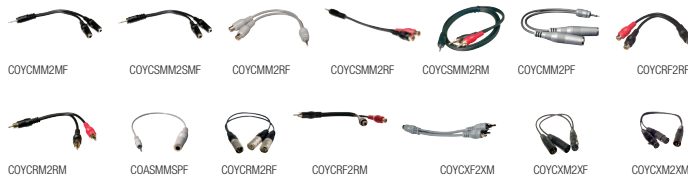

Comprehensive XLR macho a 1/4" macho

- #COCPMXM3 91cm **\$9.99**
- #COCPMXM6 2m **\$10.99**
- #COCPMXM10 3m **\$12.99**
- #COCPMXM25 8m **\$15.99**

CABLES XLR (cont.)

Comprehensive XLR hem. a 1/4" macho

- #COCPMXF3 91cm **\$9.99**
- #COCPMXF6 2m **\$10.99**
- #COCPMXF10 3m **\$12.99**
- #COCPMXF25 8m **\$15.99**

Comprehensive XLR hembra a estéreo 1/4" macho

- #COCSPMXF3 91cm **\$10.49**
- #COCSPMXF6 2m **\$11.99**
- #COCSPMXF10 3m **\$12.99**
- #COCSPMXF25 8m **\$17.99**

Comprehensive XLR macho a 1/4" estéreo macho

COMPREHENSIVE CABLES ADAPT. DE AUDIO

- #COYCM2MF 3.5mm mini macho a dos (2) 3.5mm mini hem. cable adapt. audio 6" **\$3.49**
- #COYCSMM2SMF Estéreo 3.5mm macho a dos (2) estéreo 3.5mm mini hembra cable adapt. audio 6" **\$2.99**
- #COYCM2RF 3.5mm mini macho a dos (2) RCA hembra cable adapt. audio 6" **\$3.49**
- #COYCSMM2RF Estéreo 3.5mm macho a dos (2) RCA hembra cable adapt. audio 6" **\$3.49**
- #COYCSMM2RM Estéreo 3.5mm macho a dos (2) RCA macho cable adapt. audio 3' **\$2.49**
- #COYCM2PF 3.5mm mini macho a dos (2) estándar (1/4") tel. hembra cable adapt. audio 6" **\$3.49**
- #COYCRF2RF RCA hembra a dos (2) RCA hembra cable adapt. audio 6" **\$2.99**
- #COYCRM2RM Dos (2) RCA macho a un (1) RCA macho cable adapt. audio 6" **\$2.99**
- #COASMMSPF Estéreo 3.5mm macho a estéreo estándar tel. hembra (1/4") cable adapt. audio 6" **\$2.99**
- #COYCRM2RF RCA macho a dos (2) RCA hembra cable adapt. audio 6" **\$2.99**
- #COYCRF2RM RCA hembra a dos (2) RCA macho cable adapt. audio 6" **\$2.99**
- #COYCXF2XM XLR hembra a dos (2) XLR macho cable adapt. audio 1' **\$22.99**
- #COYXM2XF XLR macho a dos (2) XLR hembra cable adapt. audio 1' **\$22.99**
- #COYXM2XM XLR macho a dos (2) XLR macho cable adapt. audio 1' **\$22.99**