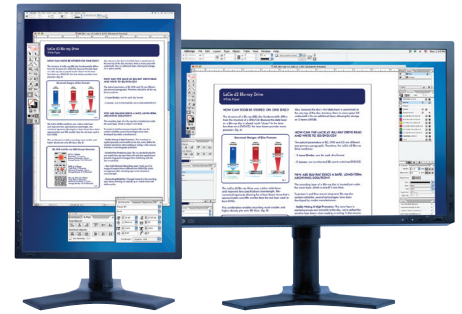

LCD PANTALLA ANCHA

Entradas VGA/DVI-I/DVI-D y colorímetro Blue Eye Pro

El monitor LCD 526 pantalla ancha de 25.5" de LaCie está creado para profesionales y diseñadores gráficos. El monitor recrea una gama de colores NTSC grado CRT 91% con corrección gamma de 12 bits LUT a un cálculo de precisión de 16 bits. También cubre el 95.5% de la gama ISO Coated y el 95% de Adobe RGB.

- Resolución 1920 x 1200 • Analógico/2-DVI • Ángulo de visión 178°H / 178°V • Razón de contraste 800:1
- Tiempo de respuesta 16 ms

Modelo	Tam.	Resolución	Conexiones	Razón de contraste	Tiempo de respuesta	Ángulo de visión	SKU	Precio
526	25.5"	1920 x 1200	Analógico/2-DVI	800:1	16 ms	178°H / 178°V	#LA526	$1,599.95
Colorímetro 526	25.5"	1920 x 1200	Analógico/2-DVI	800:1	16 ms	178°H / 178°V	#LA526CABEPC	$1,799.95

MONITORES PARA GRÁFICOS POR COMPUTADORA Colorímetro Blue Eye

Los LCD Serie 3 de LaCie incluyen un panel S-PVA de amplia gama de avanzada (95% Adobe RGB/99.7% ISO Coated) y un mecanismo de corrección gamma de 10 bits que asegura colores suaves y vívidos en arte de cubierta, fotografía y diseño. Gracias a la tecnología de mejora de video DCDi de Faroudja, es excelente para edición de audio/video, desarrollo CAD 3D y juegos ya que interactúa perfectamente con fuentes de video HDMI, DVI y VGA hasta 1080p HD. También en combinación con LaCie Blue Eye Pro, la solución de calibración de hardware de un solo clic. Estos modelos ofrecen capacidades extensivas de calibración que incluyen brillo, punto blanco, ajuste gamma, generación de perfil y ajuste de color poscalibración. Cubierta para monitor y equipo de limpieza de pantalla disponible en ciertos modelos.