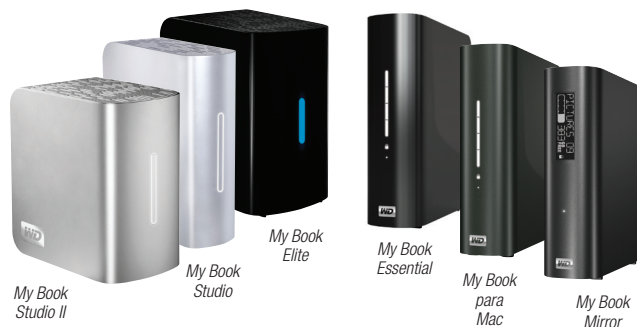

- El respaldo automático y continuo hará una segunda copia de forma instantánea cuando agregue o cambie un archivo. • Solo conéctelos y estarán listos para usar; no necesita instalación.
- El respaldo visual despliega su contenido en categorías y muestra el progreso de su respaldo.
- Recupere datos, ya sea si los perdió o si sobrescribió un archivo importante.
- Personalice su respaldo, establezca seguridad de disco, ejecute diagnósticos, administre configuraciones de potencia y más desde el centro de control WD SmartWare.
- Gane tranquilidad al saber que sus datos están protegidos de accesos no autorizados o robo con protección por contraseña y encriptación basada en hardware de 256 bits de calidad militar.
- WD GreenPower Technology™ disminuye el consumo de energía hasta un 30%, el modo "dormir" reduce la energía durante el tiempo inactivo y la característica de ahorro de energía enciende y apaga el disco con su computadora.
- My Book Essential, Mirror y Elite son compatibles con Windows XP/Vista/Windows 7. También compatible con Mac OS X Tiger/Leopard/Snow Leopard (se requiere reformatear).
- En lugar del medidor de capacidad iluminado, la pantalla inteligente de My Book Elite permite crear su propio rótulo personalizado de disco para recordar lo que está almacenado en cada disco. La pantalla también incluye capacidad disponible y estado de seguridad. Incluso puede visualizar el rótulo cuando el disco está desconectado.
- My Book Studio Edition II puede ser reparado por el usuario; simplemente abra el gabinete y reemplace el disco existente; no se necesita destornillador. También está habilitado para RAID, duplica sus datos en forma automática y continua. Si un disco de este sistema de dos discos falla, el sistema sigue ejecutándose y los datos están seguros. RAID 0 (dividido) accede a la capacidad total de los discos. RAID 1 (redundante) accede a la mitad de la capacidad total para protección de datos.
- My Book Studio Edition y Studio Edition II están formateados para compatibilidad con Macintosh, incluso Time Machine. Incluyen software e instrucciones para reformatear fácil a Windows 2000/XP/Vista.

My Book Essential		My Book Elite	
500GB (WEWDBAAF5000).....	89.95	1TB (WEWDBAAH0010)	129.95
1TB (WEWDBAAF0010).....	109.95	1.5TB (WEWDBAAH0015)	169.95
1.5TB (WEWDBAAF0015).....	149.95	2TB (WEWDBAAH0020)	219.95
2TB (WEWDBAAF0020).....	199.95		
My Book Mac		My Book Studio	
1TB (WEWDBAAG0010)	109.95	500GB (WEWDH1Q5000N).....	104.95
2TB (WEWDBAAG0020)	199.95	1TB (WEWDH1Q10000)	149.95
		2TB (WEWDH2Q20000)	239.95
My Book Mirror		My Book Studio II	
1TB (WEWDH2U10000).....	189.95	2TB (WEWDH2Q20000)	249.00
2TB (WEWDH2U20000).....	219.95	B&H# WEWDH2Q40000).....	499.95

	My Book Essential	My Book para Mac	My Book Mirror	My Book Elite	My Book Studio Edition	My Book Studio Edition II
Diseño compacto	✓	✓	✓	✓	✓	✓
Encendido/apagado autom.	✓	✓	✓	✓	✓	✓
Medidor de capacidad			✓	✓	✓	✓
Respaldo automático			✓	✓	✓	✓
Diseño	LED de actividad azul	LED de actividad blanco	LED de actividad azul	Pantalla inteligente	LED de actividad blanco	LED de actividad blanco
Habilitado para RAID			✓			✓
Reparable por el usuario			✓			✓
Formato para Mac		✓			✓	✓
Interfaz	USB 2.0	USB 2.0	USB 2.0	USB 2.0, eSATA FireWire 400	USB 2.0, eSATA FireWire 400/800	USB 2.0, eSATA FireWire 400/800
Diseño	Negro brillante	Negro brillante	Negro brillante	Gris mate	Plata	Plata