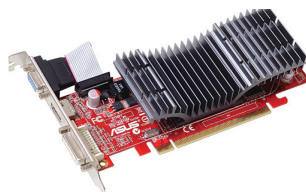

EN8400GS

Juegos DirectX 10 con ruido 0dB