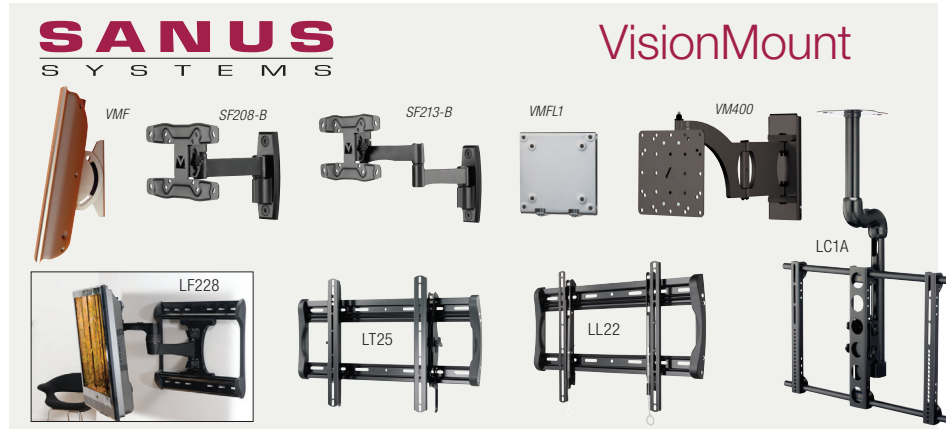

Bello Monturas de pared

- 8110DB** Soporte de pared de perfil bajo p/pantalla plana (negro) #BE8110DB..... **\$30.00**
- 8120DB** Soporte de pared con inclinación p/ TV de pantalla plana 12-30" (negro) #BE8120DB..... **\$40.00**
- 8140DB** Soporte de pared p/pantalla plana de movimiento libre (negro) #BE8140DB..... **\$70.00**
- 8170DB** Soporte de pared con brazo articulado p/ pant. plana 12-52" (negro) #BE8170DB..... **\$220.00**
- 8310DB** Soporte de pared de perfil bajo p/pantalla plana 30-50" (negro) #BE8310DB..... **\$100.00**
- 8315DB** Soporte de pared inclinable de perfil bajo p/pant. Plana 30-50" #BE8315DB..... **\$130.00**
- 8320DB** Soporte de pared perfil bajo fijo /5° incl., pant. plana 30-60" #BE8320DB..... **\$150.00**

SERIE SPEAKER MOUNT

Perfecto p/cine en casa; En tres tamaños p/la mayoría de los sist. acústicos surround.

	Par de monturas de pared para grandes sist. acústicos hasta 7 kg (negro) 13.3x28-38x23.5 cm	#SAWMS2	\$59.99
	Par de monturas de pared p/altavoces pequeños. Se monta en pared o techo, hasta 3.6 kg - (negro/plata/blanco) 3.1x10.8-14.6x8.2 cm	#SAWMS3B #SAWMS3S #SAWMS3W	\$29.99
	WMS3 5 unidades p/cine en casa en una caja - capacidad 3.6 kg (plata/negro) - 3.1x8.2 - 10.8x14.6 cm	#SAWMS5B #SAWMS5S	\$59.99

Visite nuestro sitio Web para un listado más completo y precios actualizados.

VisionMount

Serie Small Flat Panel p/TV de hasta 30 pulgadas

Robustas monturas de aluminio y acero especiales p/pantallas planas pequeñas. Escoja entre los soportes de pared planos tradicionales, inclinables Virtual Axis™ o SmoothLock™ con inclinación y giro