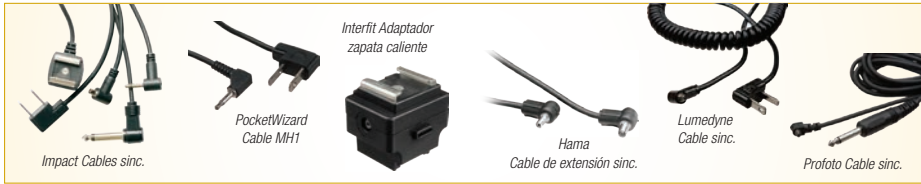

CABLES SINC

Bowens PC a teléfono macho 1/4" (BOSC4Q).....	27.95
Dot Line Adaptador de pie Speedlite (DOSSA).....	18.95
Dynalite 0315X - 4.6m (DYSCT15).....	22.89
Kaiser Zapata caliente a adaptador PC (KAHSPCA).....	17.95
Kaiser PC a adaptador zapata caliente (KAPCHSAQ).....	27.99
Lumedyne PC macho a casero - enrollado (LUD30).....	40.50
Nisha Zapata caliente a mini macho c/cable 41cm (NIHTS1635).....	21.95
Nisha Enchufe de multi salida (NIMOP).....	9.50
Norman 4.6m PC macho recto a teléfono (NOSC15PC).....	12.95
Photogenic Monoconector a PC (PHPCPCPL).....	15.99
Profoto Cable sincro. 4.9m (PRSC16).....	34.00
Profoto Cable sinc. para monoluz D1 (PRSCD1).....	19.00
Quantum Esclava de radio 2 - PC macho a mini (QUSC1RS2T).....	31.00
Quantum Offlash a transmisor esclava de radio 2 (QUSCHHMQ).....	32.00
RPS Lighting 1/4"-mono hembra a 1/8"-mini macho (RPRS8610).....	5.95
RPS Lighting 1/4"-mono hembra a 1/8"-mini macho (RPRS8620).....	5.95
Smith-Victor Zapata caliente a adaptador PC (MEPGHSPC).....	13.95
SP Studio Systems Teléfono macho a PC macho, 3m (SPPCCE).....	14.95
Speedotron PC macho a teléfono macho, 6.1m (SPSC405).....	24.99
Vello Conexión PC adaptador zapata caliente (VEHSAPSU).....	19.95
Vivitar PC-1 Cable sinc. (MPC1).....	8.95
Vivitar PC-31 Cable sinc., enrollado - 3.3', 1m (MPC31).....	14.95
Westcott Herramienta de reparación p/cables PC (WERTPC).....	7.90

Impact

Mini teléfono a zapata caliente hembra p/Pocket (IMMHSF1PW).....	29.95
Adaptador mini a Elinchrom (IMAMFE).....	44.95
Adaptador mini a casero (IMAMFHH).....	14.95
PC macho a submini, 46cm (IMPCCMSMM18).....	9.95
PC macho a zapata caliente, 0.5m (IMPCCMHS18).....	14.95
PC macho a PC macho, 1.8m (IMPCCMPCM6).....	14.95
PC hembra a PC macho 0.4m (IMPCCFPCM18).....	6.99
PC hembra a PC macho 1.8m (IMPCCFPCM6).....	14.95
Mini macho a teléfono macho 41cm (IMMMPM16).....	12.95
Mini macho a teléfono macho 0.91m (IMMMPM3).....	15.95

Mini macho a mini macho 41cm (IMMMPM16).....	15.95
0.91m (IMMMPM3).....	15.95
1.8m (IMMMPM6).....	14.95
Mini macho a PC macho 30cm (IMMMPCM1).....	14.95
1.8m (IMMMPCM6).....	14.95
3m (IMMMPCM10).....	18.95
4.9m (IMMMPCM16).....	16.95
10m (IMMMPCM33).....	22.95
Mini macho a casero macho 46cm (IMMMPMH18).....	8.95
0.91m (IMMMPMH3).....	14.95
3m (IMMMPMH10).....	16.95
Casero macho a PC macho 46cm (IMMMPMH18).....	12.50
0.91m (IMMMPMH3).....	14.50
1.8m (IMMMPMH6).....	6.95
3m (IMMMPMH10).....	16.50
4.9m (IMMMPMH16).....	18.95

PC macho a PC hembra 0.9m (IMPCCMPCF3).....	6.50
PC macho a PC hembra 3m (IMPCCMPCF10).....	8.95
4.9m (IMPCCMPCF16).....	9.95
10m (IMPCCMPCF33).....	11.95
Teléfono macho a PC macho 41cm (IMPMPCM16).....	12.95
Teléfono macho a PC macho 1.8m (IMPMPCM6).....	14.95
3m (IMPMPCM10).....	9.95
4.9m (IMPMPCM16Q).....	14.50
6.1m (IMPMPCM20).....	19.95
10m (IMPMPCM33).....	19.95