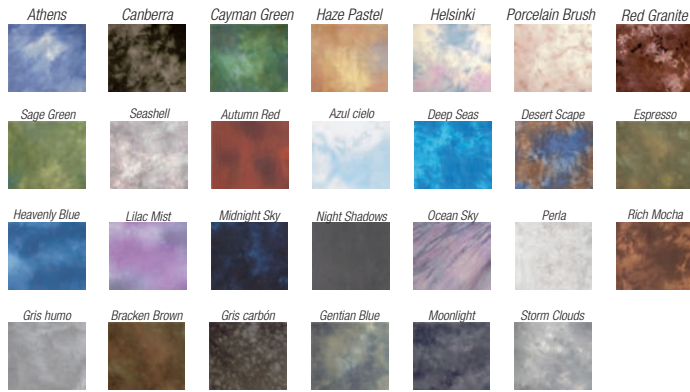

Fondos

Iluminador plegable de muselina y lámina lavable Masterpiece

- Rápida instalación y retiro para versatilidad y fácil transporte
- Se puede lavar a máquina
- Los fondos de lámina de muselina Masterpiece están hechos de muselina mezcla 65% algodón/poliéster y están pintados a mano con pintura con base acrílica

Photo Basics - 3 x 3m

Negro (WEBG1010B), Blanco (WEBG1010W).....**69.90**

Masterpiece

3 x 3.7m Negro (WEBGB1012).....**109.90**
3 x 7.3m Negro (WEBGB1024).....**189.90**

Resistente a arrugas

2.7 x 3m Hi Key (WEBGC910HKW).....**69.90**
2.7 x 3m Rich Black (WEBGC910RB).....**69.90**
2.7 x 6.1m Verde Chroma Key (WEBGC920GS).....**129.90**
Hi Key (WEBGC920HKW).....**129.90**
Rich Black (WEBGC920RB).....**129.90**

Fondo de muselina plegable

Gris sólido 0.9 x 1.2m (WEBG134SG).....**89.90**

Masterpiece reversible plegable - 1.8 x 2.1m

Negro/Blanco (WEBGRBW67).....**219.90**
Smkey Gray/Midn Blue (WEBGRSGMB67).....**219.90**

Fondo digital - 2.7 x 3m

130 Verde (WEBGD910GR).....**69.90**

Muselina plegable 2 en 1 - 1.5 x 1.8m

1.5 x 1.8m Negro/Blanco (WEBGBW56).....**175.00**
1.5 x 1.8m Costa Brava/Canberra (WEBGCBBC56).....**175.00**
1.8 x 2.1m Verde Azul/Chroma Key (WEBGRCK67).....**249.90**

BACKDROP Pie de estudio

- El pie tiene componentes de aluminio
- La muselina es 100% algodón
- El pie soporta muselinas pesadas
- El pie soporta papel de 2.7m
- Fácil de usar

3 x 3m eq. de muselina premium

Negro (BASS1010BK).....**152.95**
Verde Chroma-Key (BASS1010CGK).....**152.95**
Blanco (BASS1010WK).....**149.95**
Gray Mist (BASS1010GMK).....**157.95**
Negro y Blanco (BASS1010BWK).....**207.50**
Negro, Blanco y Verde Chroma-Key #BASS1010BWGK.....**249.95**

3 x 3m eq. de muselina premium reversible

Aqua Night/Blue Mead (BASS1010ANK).....**169.50**
Carbón/Gris claro (BASS1010CGKQ).....**166.95**
Tela Gris pizarra (BASS1010SGK).....**157.95**
Blue Lake/Nickel (BASS1010BNK).....**166.95**
Med. Blue/Graphite (BASS1010MBGK).....**166.95**

Fondo de lámina de muselina - 3 x 3.7m

Gris claro Splatt (WEBGLS1012).....**109.90**
Moonlight Cloudscape (WEBGMLC1012).....**109.90**
Storm Clouds (WEBGSC1012).....**109.90**
Blanco (WEBGW1012).....**109.90**
3x7.3m Storm Clouds (WEBGSC1024).....**189.90**

Fondo Modern Vintage - 2.7 x 3.7m

5505 Bisbee (WEBGMV912B).....**99.90**
5512 Chantilly (WEBGMV912C).....**99.90**
5508 Dorian (WEBGMV912D).....**99.90**
5506 Kingsley (WEBGMV912K).....**99.90**
5511 Legion (WEBGMV912L).....**99.90**
5501 Onyx (WEBGMV912O).....**99.90**
5504 Ormate (WEBGMV912OQ).....**99.90**
5503 Regency (WEBGMV912R).....**99.90**
5509 Willow (WEBGMV912W).....**99.90**

Eq. X-Drop - 1.5 x 2.1m

Eminence (WE571K).....**99.90**
Slate (WE575K).....**99.90**
Blanco (WE577K).....**99.90**
Negro (WE578K).....**99.90**
Pantalla Verde (WE579K).....**99.90**
Pantalla Verde -solo fondo (WE579).....**49.90**

3 x 6.1m

Eq. de muselina premium
Negro (BASS1020BK).....**184.95**
Verde Chroma-Key (BASS1020CGK).....**184.95**
Blanco (BASS1020WK).....**184.95**
Negro y Blanco (BASS1020BWK).....**264.50**
Negro, Blanco y Verde Chroma-Key #BASS1020BWGK.....**317.50**

3 x 6.1m con

Muselina pintada a mano reversible

Aqua Night/Blue Mead (BASS1020ANK).....**214.95**
Blue Lake/Nickel (BASS1020BNK).....**212.50**
Carbón/Gris claro (BASS1020CGKQ).....**212.50**
Tela Gris pizarra (BASS1020SGK).....**199.50**