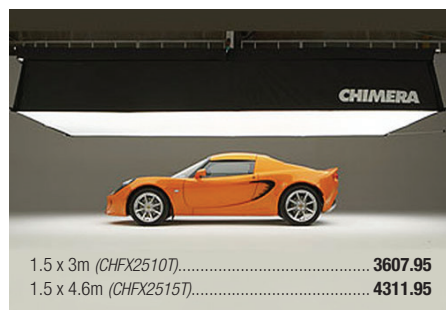

Equipos de luz tungsteno y continua (caliente)

0800-222-0045 Argentina 001-866-806-9068 México

ARRI Arrilite 650w

Eq. de 3 luces compacto

- 3 luces Arrilite 650w
- 3 lienzos completos malla simple y doble
- 3 pies de luz 2.5m
- 3 lámparas DYS
- Estuche de interior rígido

#ARF6503K..... **1819.88**
#ARF6503WCK (con estuche c/ruedas)..... **1879.88**

F2X

Eq. banco de luz y luz Triolet

- Tubos de aluminio con pared delgada de gran fortaleza • Hasta 8000W total posible
- Secciones de código de color para rápido ensamble
- Ensamble SIN HERRAMIENTAS
- Monturas de luz ajustables

1.5 x 3m (CHFX2510T)..... **3607.95**
1.5 x 4.6m (CHFX2515T)..... **4311.95**

ARRI Softbank I

Eq. de 4 luces

- Fresnel 300 • 2 Fresnels 650
- Arrilite 750 Plus • Paq. accesorio
- Viseras, marcos de filtros • Softbox
- Lienzos, soportes, lámparas • Estuche

#ARSB1P4K..... **2744.00**
Softbank II Plus Eq. de 4 luces (ARSB2P4K)..... **2829.95**
Softbank III Plus Eq. de 4 luces (ARSB3P4K)..... **3003.00**
Softbank IV Plus Eq. de 5 luces (ARSB4P5K)..... **3169.88**

INTERfit EZ-Lite

Eq. de 2 luces

- 2 cabezales EZ Lite
- 2 lámparas 500W
- 2 pies de luz
- 2 paraguas transparentes Blancos