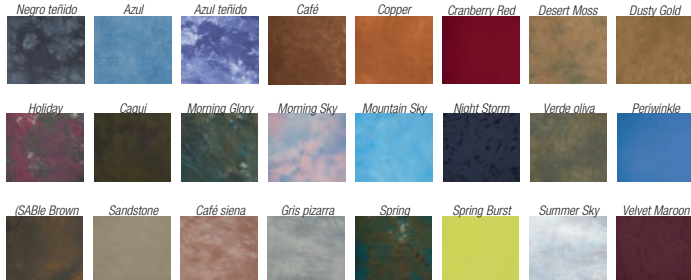

BACKDROP alley

Muselinas

Todas las muselinas son 100% algodón y vienen con un bolsillo en barra en la parte superior e inferior con 5 anillos c/arandelas en la parte superior.

Telón de fondo de muselina aerógrafa y lavable

3 x 3.7m - 74.95	3 x 7.3m - 126.50
Azul acero (BAA12BLU) (BAA24BLU)	
Canyon Road (BAA12CAN) (BAA24CAN)	
Cobblestone (BAA12COB) (BAA24COB)	
Moonlight (BAA12MOO) (BAA24MOO)	

Telón de fondo terciopelo - 1.5 x 3m

Negro (BAGBC58120B), Gris (BAGBC58120G) 46.95

Fondo de muselina prensada

3 x 3.7m - 74.95	3 x 7.3m - 117.95
Azul (BAGBCM1012BL) (BAGBCM1024BL)	
Café (BAGBCM1012BR)	
Copper (BAGBCM1012C)	
Dusty Gold (BAGBCM1012DG) (BAGBCM1024DG)	
Dessert Moss (BAGBCM1012DM) (BAGBCM1024DM)	
Gray Mist (BAGBCM1012GM) (BAGBCM1024GM)	
Night Storm (BAGBCM1012NS) (BAGBCM1024NS)	
Verde oliva (BAGBCM1012OG)	
Taupe (BAGBCM1012T) (BAGBCM1024T)	
Velvet Maroon (BAGBCM1012VM) (BAGBCM1024VM)	
Whitewash (BAGBCM1012WW) (BAGBCM1024WW)	

Telón de fondo de muselina pintada a mano - 3 x 3.7m

Gris Beige (BAGGHP1012GB) 87.95
Grey Haze (BAGGHP1012GH) 87.95
Mountain Sky (BAGGHP1012MQ) 87.95
Morning Sky (BAGGHP1012MS) 87.95
Petrified Wood (BAGGHP1012PQ) 87.95
Periwinkle (BAGGHP1012PW) 87.95
Seaside Blue (BAGGHP1012SB) 87.95
(S)Able Brown (BAGGHP1012SQ) 87.95
Whale Gray (BAGGHP1012WG) 87.95

3 x 7.3m

Gris Beige (BAGGHP1024GB) 127.50
Grey Haze (BAGGHP1024GH) 127.50
Petrified (BAGGHP1024PW) 127.50
Whale Gray (BAGGHP1024WG) 127.50

Muselina sólida pesada premium

3 x 3.7m - 89.50	3 x 7.3m - 139.95
Negro (BAGGPS1012B) (BAGGPS1024B)	
Blanco (BAGGPS1012W) (BAGGPS1024W)	

Fondo de muselina sólida

3 x 3.7m - 64.95	3 x 7.3m - 103.50
Negro (BAGBSM1012B) (BAGBSM1024B)	
Chestnut (BAGBSM1012C) (BAGBSM1024C)	
Cranberry Red (BAGBSM1012CR) —	
Gris oscuro (BAGBSM1012DG) (BAGBSM1024DG)	
Espresso (BAGBSM1012E) —	
Gris (BAGBSM1012G) (BAGBSM1024G)	
Rojo rubí (BAGBSM1012RR) —	
Toffee (BAGBSM1012T) (BAGBSM1024T)	
Blanco (BAGBSM1012W) (BAGBSM1024W)	

2.4 x 3m

Negro (BAGBSM810B), Blanco (BAGBSM810W) 59.95

Fondo de muselina teñida - 3 x 3.7m

Negro (BAGTD1012B) 73.95
Azul (BAGTD1012BL) 84.95
Cocoa (BAGTD1012C) 69.50
Caqui (BAGTD1012K) 74.95
Morning Glory (BAGTD1012MG) 84.50
Café siena (BAGTD1012SB) 69.50
Gris pizarra (BAGTD1012SG) 69.50
Summer Sky (BAGTD1012SS) 69.50
Blanco (BAGTD1012W) 69.50

Fondo de muselina

3 x 3.7m 73.95	3 x 7.3m 117.95
Sandstone (BAGGWM1012SS) (BAGGWM1024SS)	

Fondo de muselina sólida

3 x 3.7m - 64.95	3 x 7.3m - 99.50
Gris sólido (BAM12MDGRY) (BAM24MDGRY)	
Verde oscuro (BAM12VDGRN) (BAM24VDGRN)	
Wedgewood (BAM12WGD) (BAM24WGD)	

Muselina sólida pesada premium

3 x 3.7m - 89.95	3 x 7.3m - 129.95
Verde Cromá (BAPH12GRN) (BAPH24GRN)	
Gris oscuro (BAPH12MDGRY) (BAPH24MDGRY)	

Telón de fondo de muselina reversible