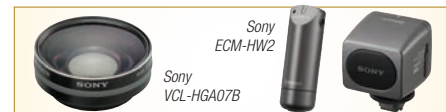

HDR-AS10 • HDR-AS15

Videocámaras de acción HD para vestir desde el punto de vista del usuario

Con solo 85g de peso con la batería, la cámara de acción HDR-AS10 tiene un sensor Exmor R CMOS 16MP y estabilización de imagen SteadyShot con estabilidad de giro para entregar un video excelente. Una lente ultra amplia Zeiss captura toda la acción en una visión de 170° con una gran claridad. Cinco modos de video como HD SLOW 2x (1280 x 720, 60p) y HD SLOW 4x (1280 x 720, 120p), Full HD (1920 x 1080 30p), STD HD (1280 x 720, 30p), y SD (640x480, 30p). La cámara también tiene modo de captura de fotos a intervalos para fotografía time-lapse. También tiene Memory Stick Micro y ranura para tarjeta Micro SD/SDHC, un micrófono estéreo incorporado y salida HDMI. Igual en lo demás, la HDR-AS15 tiene Wi-Fi y funciona con la aplicación gratuita PlayMemories Mobile que permite a los usuarios compartir instantáneamente sus contenidos a un smartphone y también permite controlar la cámara con cualquier dispositivo compatible. Ambas cámaras incluyen una batería recargable, monturas adhesivas y un estuche resistente y sumergible que le permite filmar hasta 60m bajo el agua.

HDR-AS10 (SOHDRAS10B) ..... 198.00   **HDR-AS15 (SOHDRAS15B) 268.00**

DEV-3 Binoculares con grabación digital (SODEV3).....**1398.00**   **DEV-5** Binoculares con grabación digital (SODEV5).....**1998.00**

Lentes