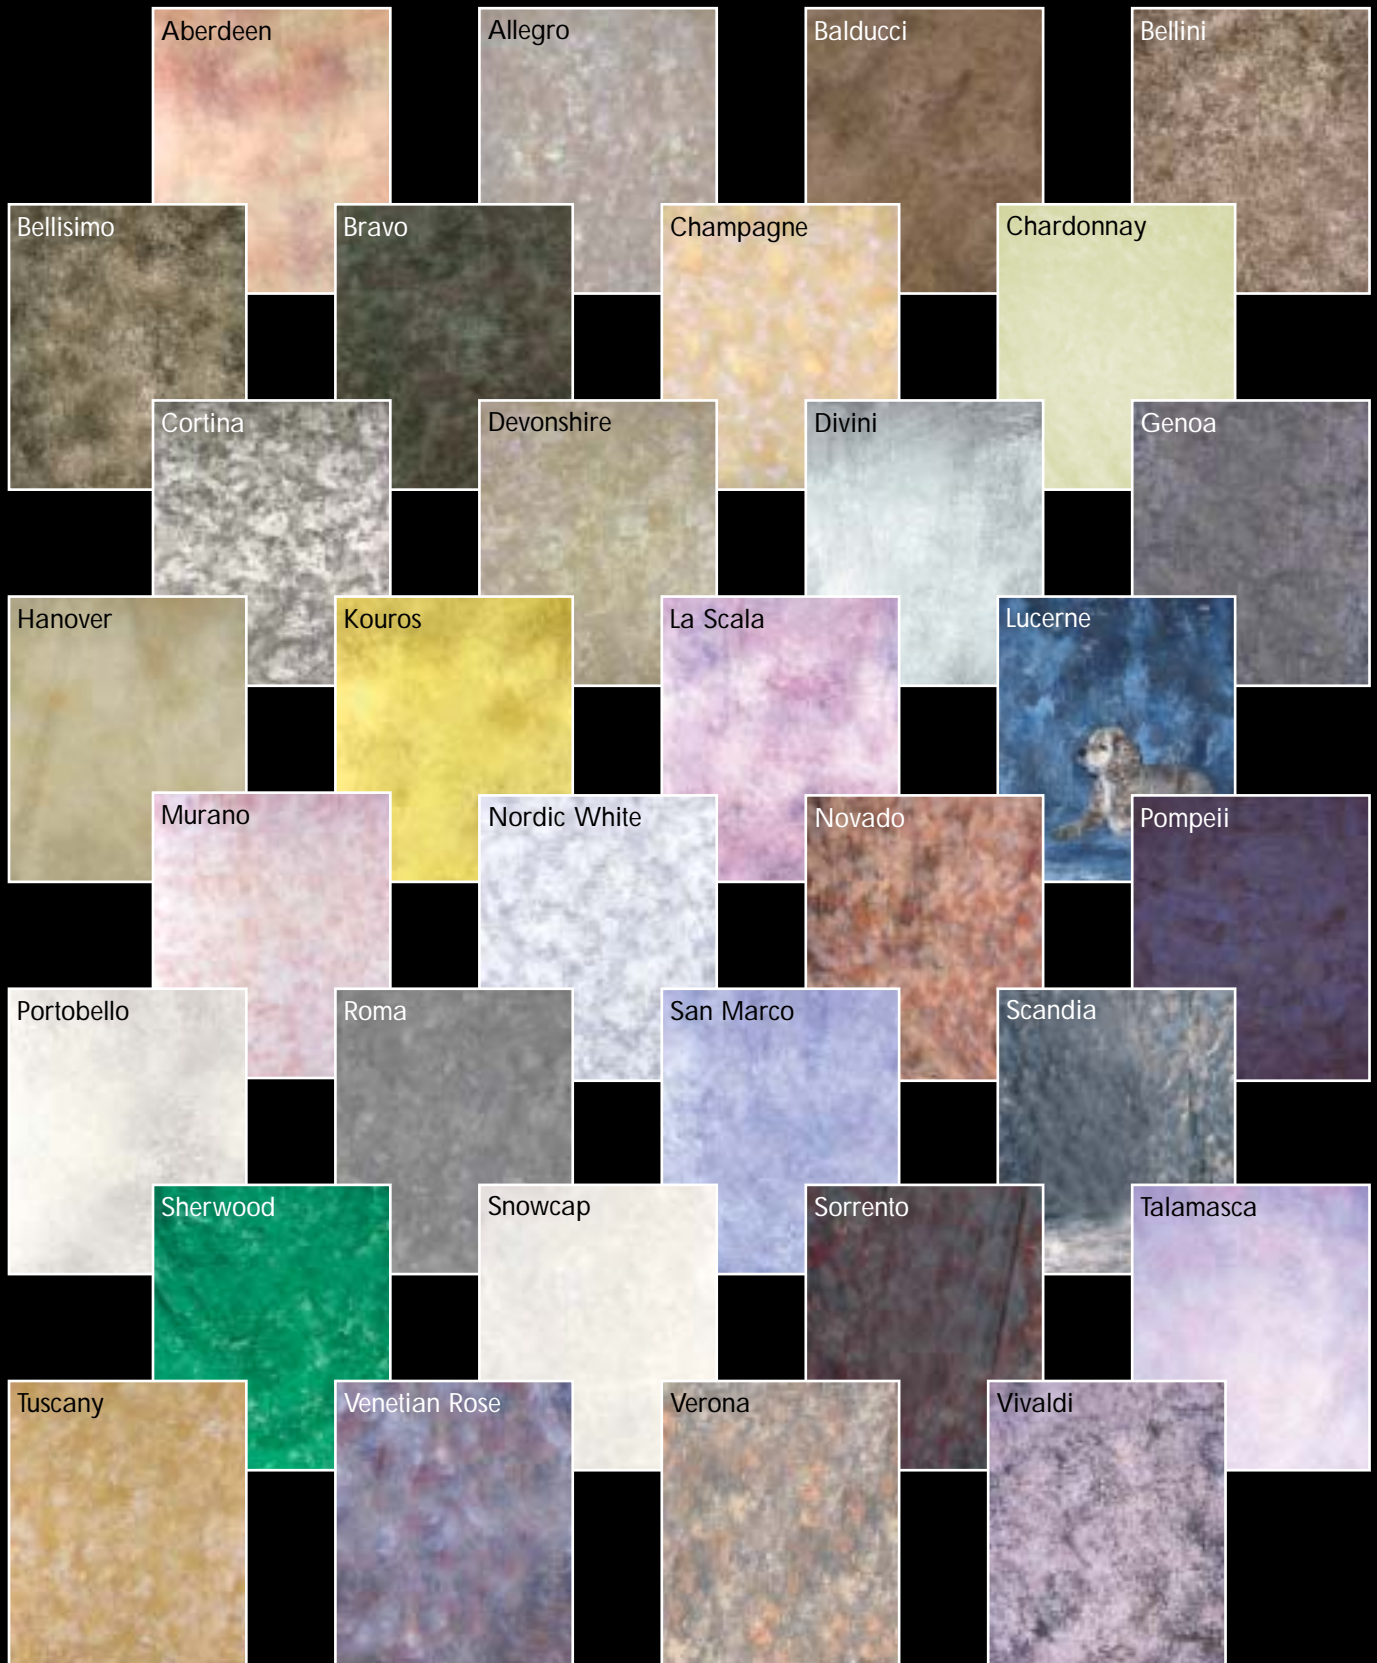

COLOR CHARTS

BACKGROUNDS

STUDIO DYNAMICS — The Europa Collection

ORDER & INFORMATION (212) 444-6641 • FAX: (212) 239-7770 (800) 947-7008
1-800-947-9941 • www.bhphotovideo.com

741