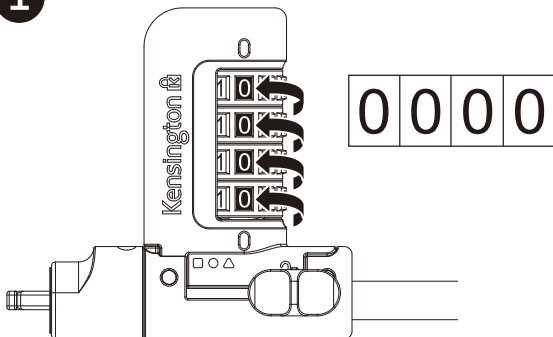

IT Combinazione di reset

PT Repor combinação

CN 重置组合

JP コンビネーションのリセット

AE إعادة تعيين الترقية

1

2

3