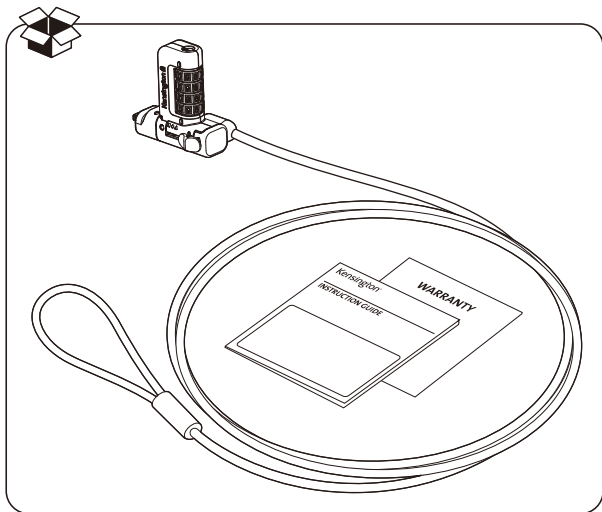

Kensington®

Universal 3-in-1 2.0 Combination Laptop Lock, Resettable
Universal 3-in-1 2.0 Combination Laptop Lock, Serialized
Verrou à combinaison 2.0 pour ordinateur portable
universel 3-en-1, réinitialisable
Verrou à combinaison 2.0 pour ordinateur portable
universel 3-en-1, sérialisé

kensington.com/register

A  Standard Configuration
Configuration standard

3mm

7mm

Standard Kensington Lock Slot
Fente de verrouillage standard Kensington

B  Nano Configuration
Configuration nano

2.5mm

6mm

Nano Kensington Lock Slot
Fente de verrouillage nano Kensington

C  Wedge Configuration
Configuration wedge

3.1mm

4.5mm

Non-Standard/Wedge Slot
Fente non standard/en coin

kensington.com/register

#

1