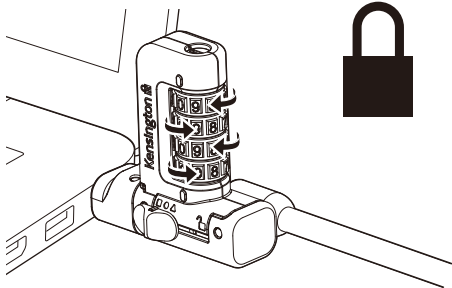

Nano Kensington Lock Slot
Fente de verrouillage nano Kensington

C  Wedge Configuration
Configuration wedge

3.1mm

4.5mm

Non-Standard/Wedge Slot
Fente non standard/en coin

kensington.com/register

#

1

2

3

4

5

- EN** For maximum security be sure to turn all dials to a random configuration after securing the lock to your laptop.
- FR-CA** Pour une sécurité optimale, veillez à tourner tous les cadrans dans une configuration aléatoire après avoir fixé le verrou à votre ordinateur portable.
- DE** Für maximale Sicherheit stellen Sie bitte sicher, dass Sie alle Einstellräder auf eine zufällige Konfiguration gestellt haben, nachdem Sie das Schloss an Ihrem Laptop befestigt haben.
- FR** Pour une sécurité maximale, assurez-vous de régler toutes les molettes sur une position aléatoire après avoir attaché le cadenas à votre ordinateur portable.
- ES** Para mayor seguridad, asegúrese de cambiar todos los diales a una configuración aleatoria después de fijar el candado a su ordenador portátil.
- IT** Per la massima sicurezza, ruota tutti i dischi su una posizione casuale dopo aver fissato il lucchetto al portatile.
- PT** Para máxima segurança, certifique-se de rodar todos os mostradores para uma combinação aleatória depois de fechar o cadeado do seu portátil.
- CN** 为确保安全，请在锁定笔记本电脑后，将所有旋钮切换到任意配置。
- JP** 最大限のセキュリティのため、ラップトップをロックしたら、すべてのダイヤルをランダムにしてください。
- AE** لضمان أقصى قدر من الأمان، تأكد من تحويل جميع الأقراس إلى التكوين العشوائي بعد تأمين قفل الكمبيوتر المحمول.