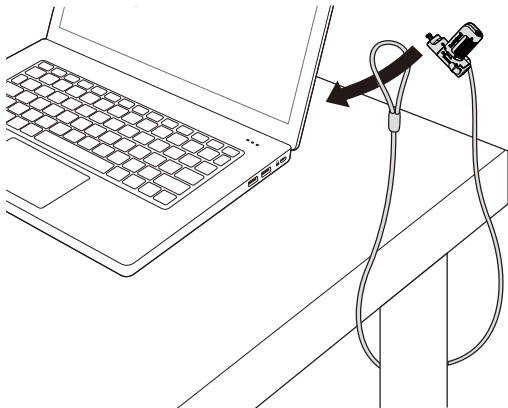

Nano Kensington Lock Slot
Fente de verrouillage nano Kensington

C  Wedge Configuration
Configuration wedge

3.1mm

4.5mm

Non-Standard/Wedge Slot
Fente non standard/en coin

kensington.com/register

#

1

2

3

4

5

- EN** For maximum security be sure to turn all dials to a random configuration after securing the lock to your laptop.
- FR-CA** Pour une sécurité optimale, veillez à tourner tous les cadrans dans une configuration aléatoire après avoir fixé le verrou à votre ordinateur portable.
- DE** Für maximale Sicherheit stellen Sie bitte sicher, dass Sie alle Einstellräder auf eine zufällige Konfiguration gestellt haben, nachdem Sie das Schloss an Ihrem Laptop befestigt haben.
- FR** Pour une sécurité maximale, assurez-vous de régler toutes les molettes sur une position aléatoire après avoir attaché le cadenas à votre ordinateur portable.
- ES** Para mayor seguridad, asegúrese de cambiar todos los diales a una configuración aleatoria después de fijar el candado a su ordenador portátil.
- IT** Per la massima sicurezza, ruota tutti i dischi su una posizione casuale dopo aver fissato il lucchetto al portatile.
- PT** Para máxima segurança, certifique-se de rodar todos os mostradores para uma combinação aleatória depois de fechar o cadeado do seu portátil.
- CN** 为确保安全，请在锁定笔记本电脑后，将所有旋钮切换到任意配置。
- JP** 最大限のセキュリティのため、ラップトップをロックしたら、すべてのダイヤルをランダムにしてください。
- AE** لضمان أقصى قدر من الأمان، تأكد من تحويل جميع الأقراس إلى التكوين العشوائي بعد تأمين قفل الكمبيوتر المحمول.