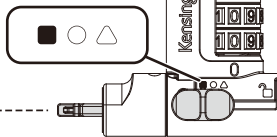

Kensington®

Universal 3-in-1 2.0 Combination Laptop Lock, Resettable
Universal 3-in-1 2.0 Combination Laptop Lock, Serialized
Verrou à combinaison 2.0 pour ordinateur portable
universel 3-en-1, réinitialisable
Verrou à combinaison 2.0 pour ordinateur portable
universel 3-en-1, sérialisé

kensington.com/register

A  Standard Configuration
Configuration standard

3mm

7mm

Standard Kensington Lock Slot
Fente de verrouillage standard Kensington

B  Nano Configuration
Configuration nano

2.5mm

6mm