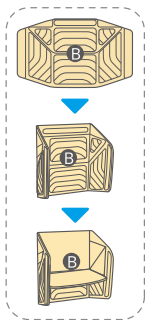

OneGo

Shoulder bag

PGYTECH

包
The bag

OneGo 单肩包 10L
OneGo Shoulder bag 10L

OneGo 单肩包 6L
OneGo Shoulder bag 6L

10L 产品尺寸/Product: 350mmx280mmx145mm

6L 产品尺寸/Product: 300mmx240mmx135mm

10L 重量(不含隔断)/ Weighe (partitions not included): 0.98kg

6L 重量(不含隔断)/Weighe (partitions not included): 0.7kg

主要材质 / Material:

面料/Fabriac: POLY+PU

里料/Lining: 聚酯纤维/Polyester

OneGo Shoulder bag

包
The bag

自定义空间 Customizable Storage

隔板A定位区
Velcro tape for divider A

合理规划主包空间, 满足不同出行需求。
Organize the interior compartments for
your gear and daily essentials

后幅 iPad 收纳仓
iPad sleeve

主收纳仓
main
compartment

中隔滤镜收纳袋
filter pocket

后幅隐藏磁吸口袋
magnetic
back pocket

双侧水壶
收纳袋
side
pockets

前幅便携收纳袋
front pocket

前幅电池收纳仓
battery pocket

6L

后幅电脑收纳仓
13" Laptop sleeve

主收纳仓
main
compartment

中隔滤镜收纳袋
filter pocket

后幅隐藏磁吸口袋
magnetic
back pocket