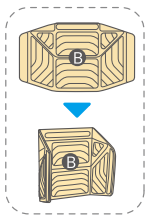

OneGo

Shoulder bag

PGYTECH

包
The bag

OneGo 单肩包 10L
OneGo Shoulder bag 10L

OneGo 单肩包 6L
OneGo Shoulder bag 6L

10L 产品尺寸/Product: 350mmx280mmx145mm

6L 产品尺寸/Product: 300mmx240mmx135mm

10L 重量(不含隔断)/ Weighe (partitions not included): 0.98kg

6L 重量(不含隔断)/Weighe (partitions not included): 0.7kg

主要材质 / Material:

面料/Fabriac: POLY+PU

里料/Lining: 聚酯纤维/Polyester

OneGo Shoulder bag

包
The bag

自定义空间 Customizable Storage

隔板A定位区
Velcro tape for divider A

合理规划主包空间, 满足不同出行需求。
Organize the interior compartments for
your gear and daily essentials

后幅 iPad 收纳仓
iPad sleeve

主收纳仓
main
compartment

中隔滤镜收纳袋
filter pocket

后幅隐藏磁吸口袋
magnetic
back pocket

双侧水壶
收纳袋
side
pockets

前幅便携收纳袋
front pocket

前幅电池收纳仓
battery pocket

6L

后幅电脑收纳仓
13" Laptop sleeve

主收纳仓
main
compartment

中隔滤镜收纳袋
filter pocket

后幅隐藏磁吸口袋
magnetic
back pocket